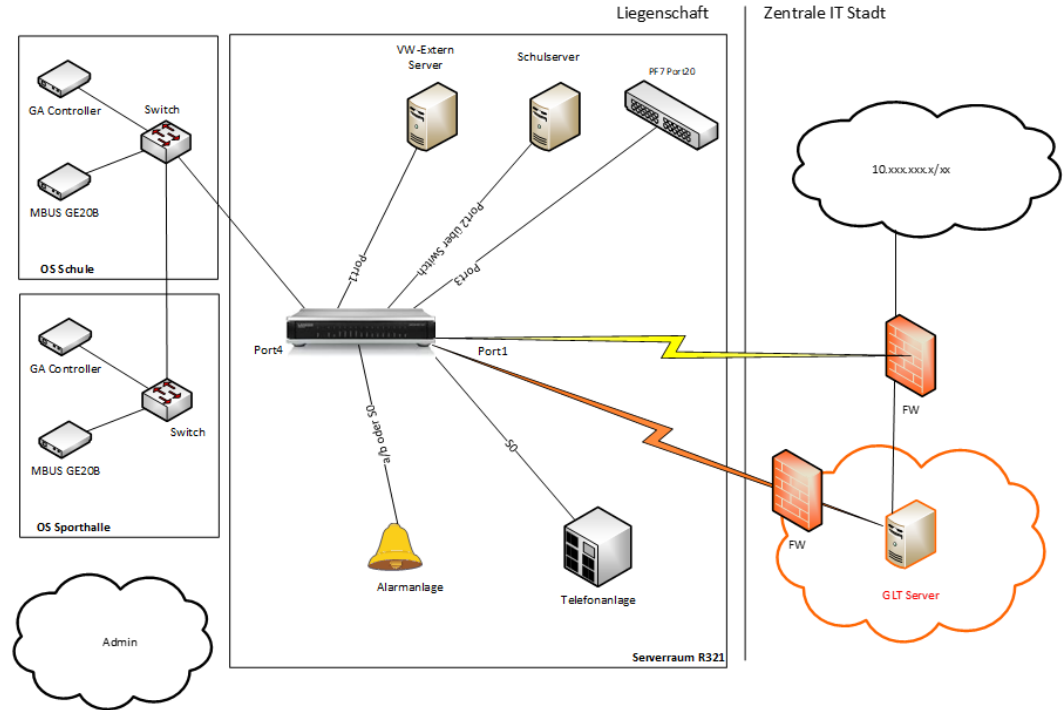

Quelle: <http://www.sueddeutsches-klimabuero.de/>

Quelle: <https://www.ruv-blog.de/digitalisierung-als-karrierespektive-fuer-mitarbeiter/>

Die Kommunikationspyramide

Die Merkmale

- Lösungsunabhängige Kommunikationsnetze
- Technologieoffene Systeme
- Netze 24/7 gemanagt
- ISO 27001 zertifizierte Betriebsführung
- Gebäudeübergreifende Sicherheit
- Ende zu Ende gesichert!

Sichere Kommunikationsinfrastrukturen für Quartier und Gebäude

Anbindungsbeispiele aus der Praxis folgen ...