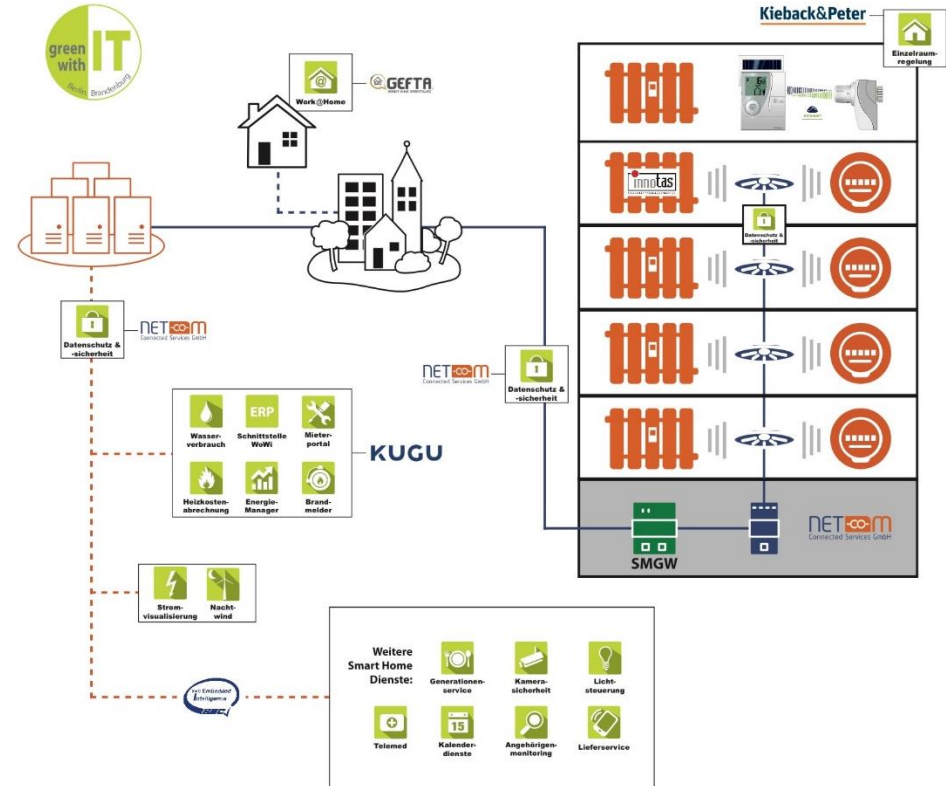

- Energieerzeugung aus fossilen Energiequellen erzeugt **Treibhausgase** (überwiegend CO₂)
- Treibhauseffekt führt zu Erderwärmung und **Klimawandel** mit weitreichenden globalen Folgen für Mensch und Umwelt
- **Fossile Energiereserven** sind begrenzt – energiepolitische Sackgasse

Digitalisierung

Verfügbarkeit und Sicherheit sind eine zwingende Notwendigkeit

- **Effizientes Datenmanagement** als Erfolgsfaktor
- Kommunikation über **Soziale Medien** verändert (und revolutioniert) unser aller Leben nachhaltig
- **Mobilität** fördert zeitliche und räumliche Trennung von Kommunikation
- **Dezentralisierung** bedeutet Auslagerung komplexer Anwendungen und Zugriff auf Daten von jedem Gerät aus

Quelle: <http://www.sueddeutsches-klimabuero.de/>

Quelle: <https://www.ruv-blog.de/digitalisierung-als-karrierespektive-fuer-mitarbeiter/>

Die Kommunikationspyramide

Die Merkmale

- Lösungsunabhängige Kommunikationsnetze
- Technologieoffene Systeme
- Netze 24/7 gemanagt
- ISO 27001 zertifizierte Betriebsführung
- Gebäudeübergreifende Sicherheit
- Ende zu Ende gesichert!

Sichere Kommunikationsinfrastrukturen für Quartier und Gebäude

Anbindungsbeispiele aus der Praxis folgen ...